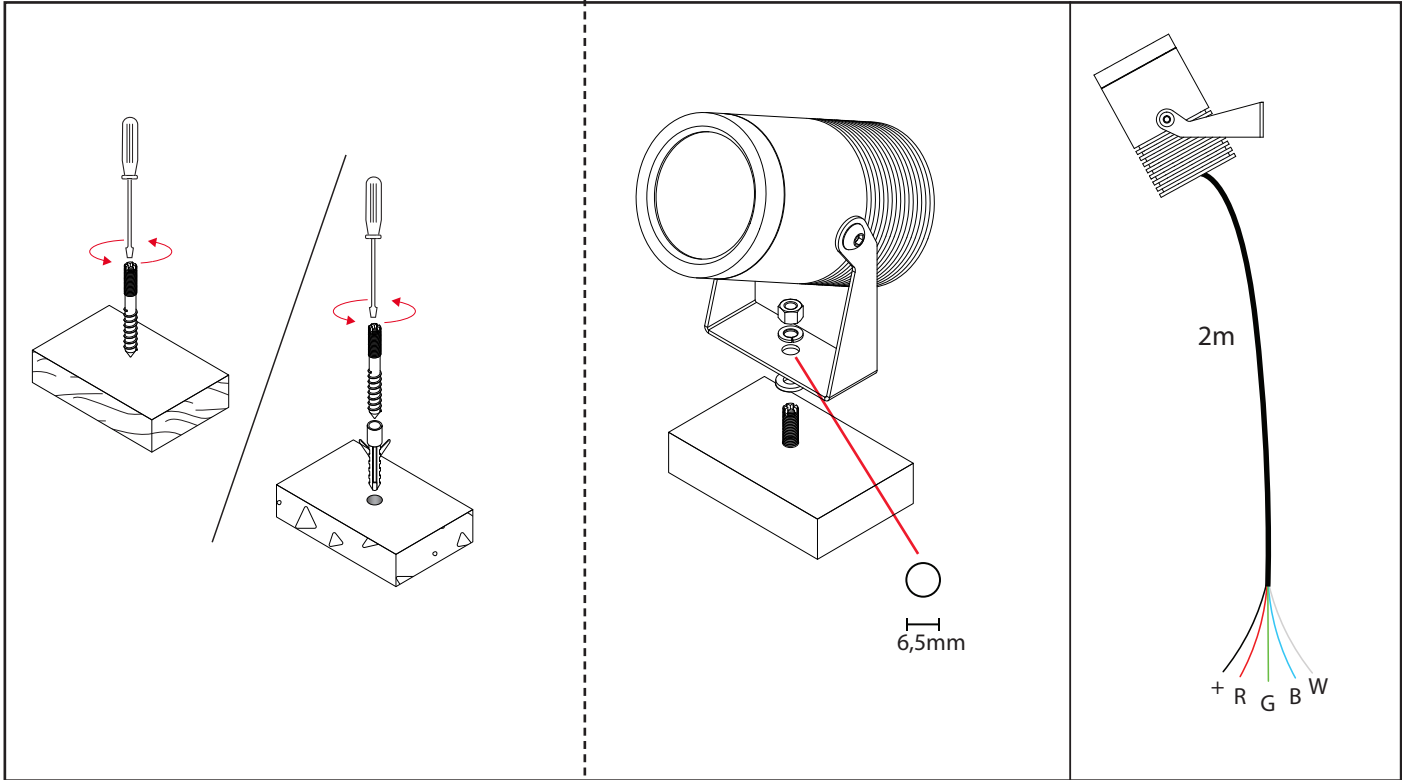

# Hovden RGBW

24V DC, 14W

**7: Non-replaceable light source**

**NO:** Kan kun installeres og vedlikeholdes av en registrert installasjonsvirksomhet.  
**EN:** Only to be installed and maintained by an authorized electrician.  
**FR:** Doit être installé et maintenu par un électricien qualifié.  
**DK:** Må kun installeres og vedlikeholdes af uddannet elektriker.  
**SE:** Skall installeras och underhållas av behörig elektriker.  
**NL:** Mag alleen geïnstalleerd en onderhouden worden door een bevoegde electricien.  
**DE:** Dieses Produkt darf nur durch autorisiertes Personal (z.B. Elektro-Installateur) angeschlossen, in Betrieb genommen und gewartet werden.  
**FI:** Asentaa ja huoltaa saa vain valtuutettu sähköasentaja