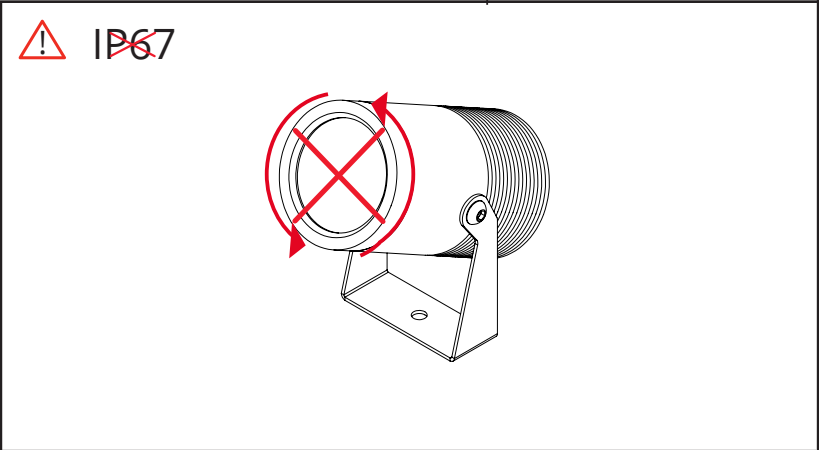

# Hovden RGBW

24V DC, 14W

**7: Non-replaceable light source**

**NO:** Kan kun installeres og vedlikeholdes av en registrert installasjonsvirksomhet.  
**EN:** Only to be installed and maintained by an authorized electrician.  
**FR:** Doit être installé et maintenu par un électricien qualifié.  
**DK:** Må kun installeres og vedlikeholdes af uddannet elektriker.  
**SE:** Skall installeras och underhållas av behörig elektriker.  
**NL:** Mag alleen geïnstalleerd en onderhouden worden door een bevoegde electricien.  
**DE:** Dieses Produkt darf nur durch autorisiertes Personal (z.B. Elektro-Installateur) angeschlossen, in Betrieb genommen und gewartet werden.  
**FI:** Asentaa ja huoltaa saa vain valtuutettu sähköasentaja